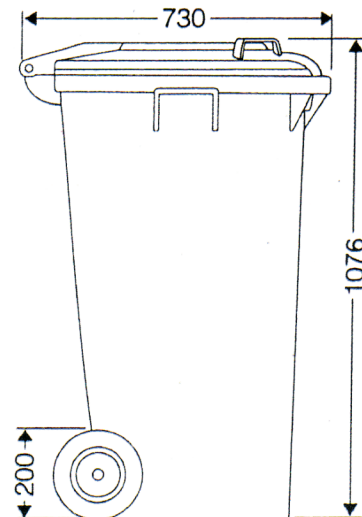

# Abfallbehältergrößen

(Maßangaben in mm)  
(alle Angaben von den Herstellern)

**60 Liter - Behälter**

**80 Liter - Behälter**

**40 und 120 Liter - Behälter**

**240 Liter - Behälter**

Maßangaben können je nach Hersteller geringfügig variieren.