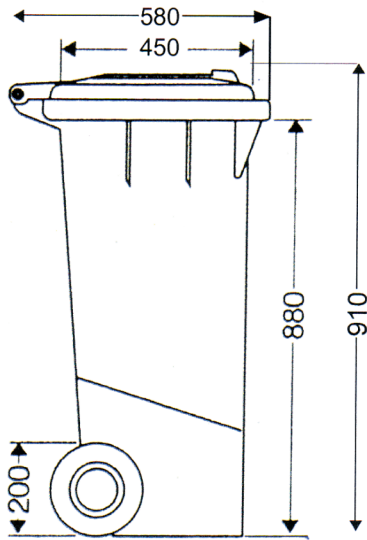

# Abfallbehältergrößen

(Maßangaben in mm)  
(alle Angaben von den Herstellern)

**60 Liter - Behälter**

**80 Liter - Behälter**

**40 und 120 Liter - Behälter**

**240 Liter - Behälter**

Maßangaben können je nach Hersteller geringfügig variieren.