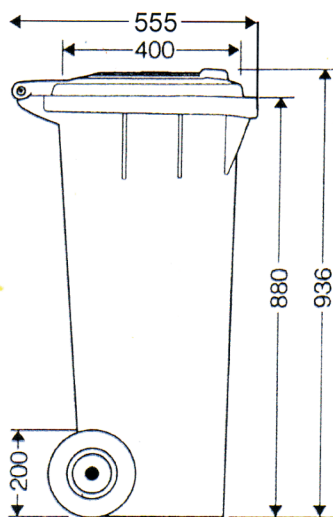

# Abfallbehältergrößen

(Maßangaben in mm)  
(alle Angaben von den Herstellern)

**60 Liter - Behälter**

**80 Liter - Behälter**

**40 und 120 Liter - Behälter**

**240 Liter - Behälter**

Maßangaben können je nach Hersteller geringfügig variieren.